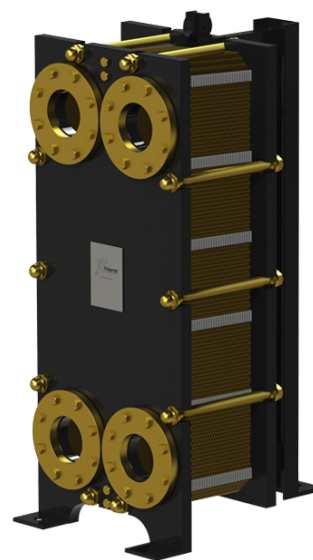

Ширина: 395 мм.

Высота: 960 мм.

Размер шпильки: M24

Серия TW

37 300 ₽

Ширина: 306 мм.

Высота: 1192 мм.

Размер